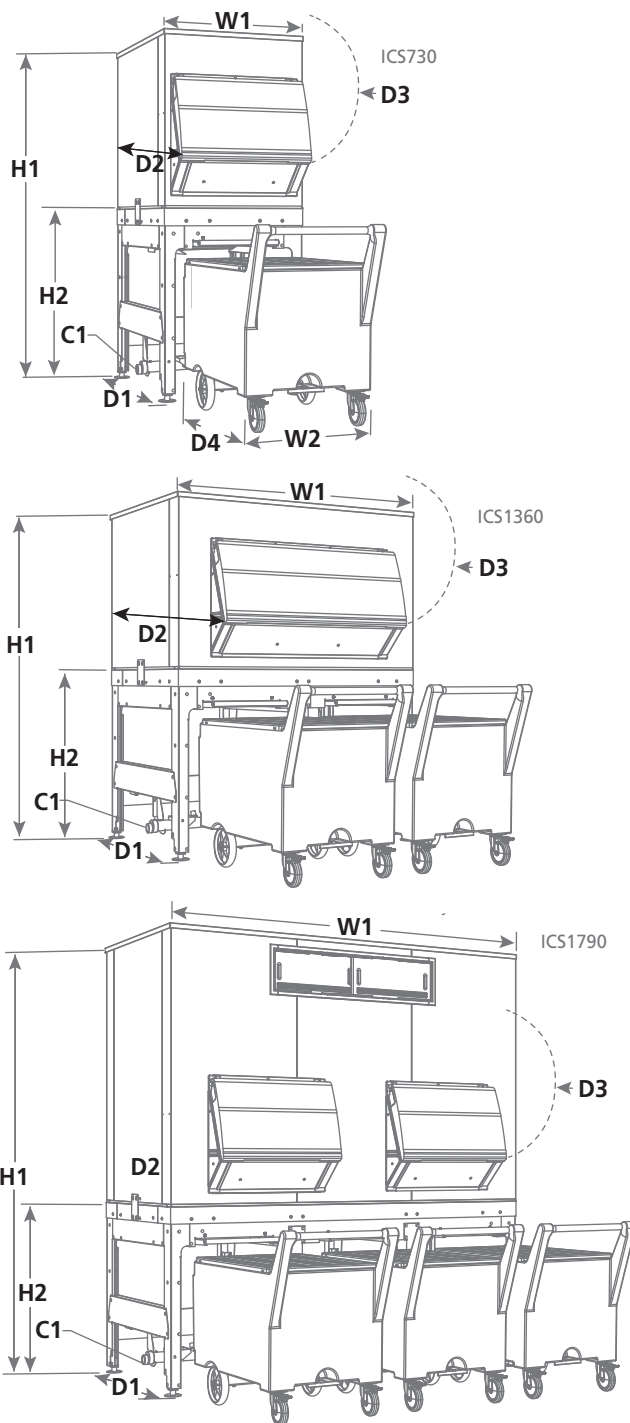

#### Capacité de stockage

Numéro de modèle	Description	Capacité de stockage (kg / livre)	Finition
ICS730	Système à 1 chariots	296 / 652	Acier inoxydable
ICS1360	Système à 2 chariots	603 / 1327	Acier inoxydable
ICS1790	Système à 3 chariots	779 / 1716	Acier inoxydable

#### Accessoires

Numéro de modèle	Description
ICS-CP	Chariot en polyéthylène de remplacement
ICS-PADDLE	Spatule de remplacement
ICS-SHOVEL	Pelle, plastique blanc
ICS-TOTE	Bacs à glaçons - lot de 6
KB75	Kit, dessus de bac à utiliser avec (2) têtes de 76,2 cm (30 po) sur ICS1360

## Dimensions et poids

Modèle	W1	W2	D1	D2	D3	D4	H1	H2	C1	Poids d'expédition (kg / livre)
ICS730	121,9 cm (31 po)	62,2 cm (24,5 po)	101,6 cm (40 po)	121,9 cm (48 po)	148,6 cm (58,5 po)	105,4 cm (41,5 po)	190,5 cm (75 po)	98,4 cm (38,75 po)	1,25 po FPT	181 / 398
ICS1360	152,4 cm (60 po)	62,2 cm (24,5 po)	101,6 cm (40 po)	121,9 cm (48 po)	148,6 cm (58,5 po)	105,4 cm (41,5 po)	190,5 cm (75 po)	98,4 cm (38,75 po)	1,25 po FPT	323 / 712
ICS1790	228,6 cm (90 po)	62,2 cm (24,5 po)	101,6 cm (40 po)	121,9 cm (48 po)	148,6 cm (58,5 po)	105,4 cm (41,5 po)	177,8 cm (70 po)	98,4 cm (38,75 po)	1,25 po FPT	444 / 978