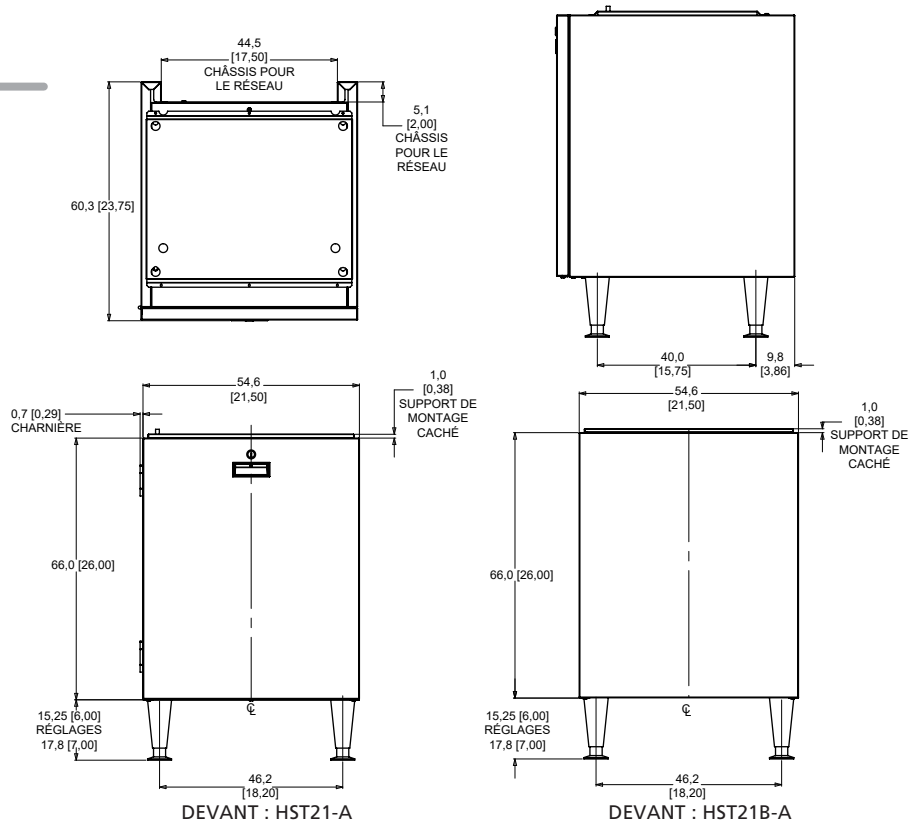

HST21

Supports pour les machines
HST représentent les séries Meridian et
IOBDMIS représente les séries ID