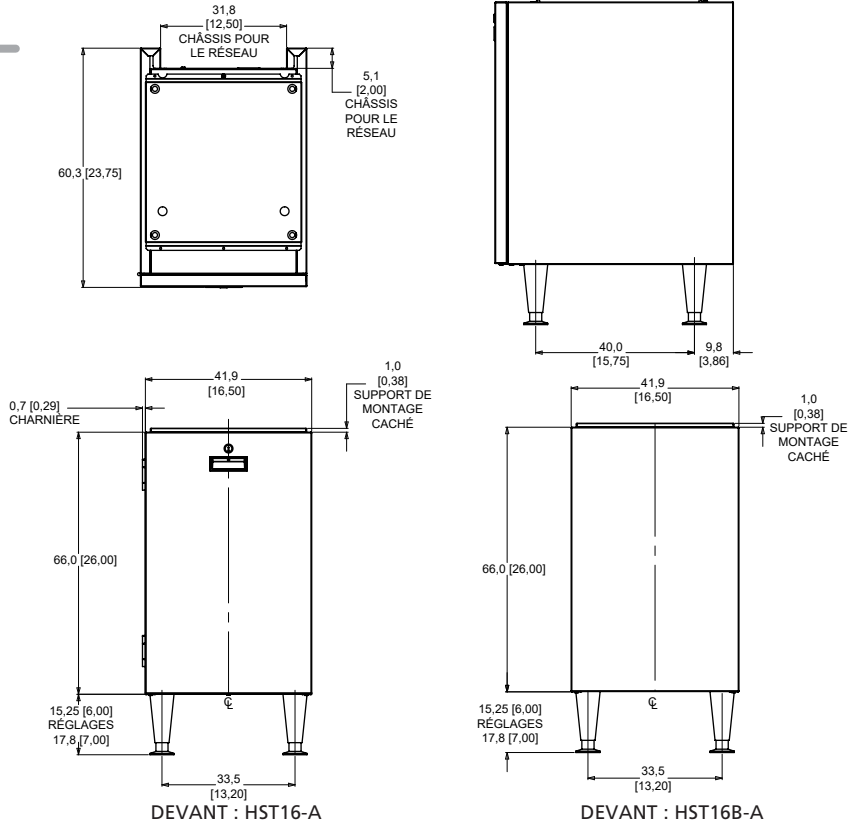

Supports pour les machines

HST représente les distributeurs de glaçons et d'eau de la série Meridian
IODST représente les distributeurs de glaçons uniquement de la série IOD.

HST16