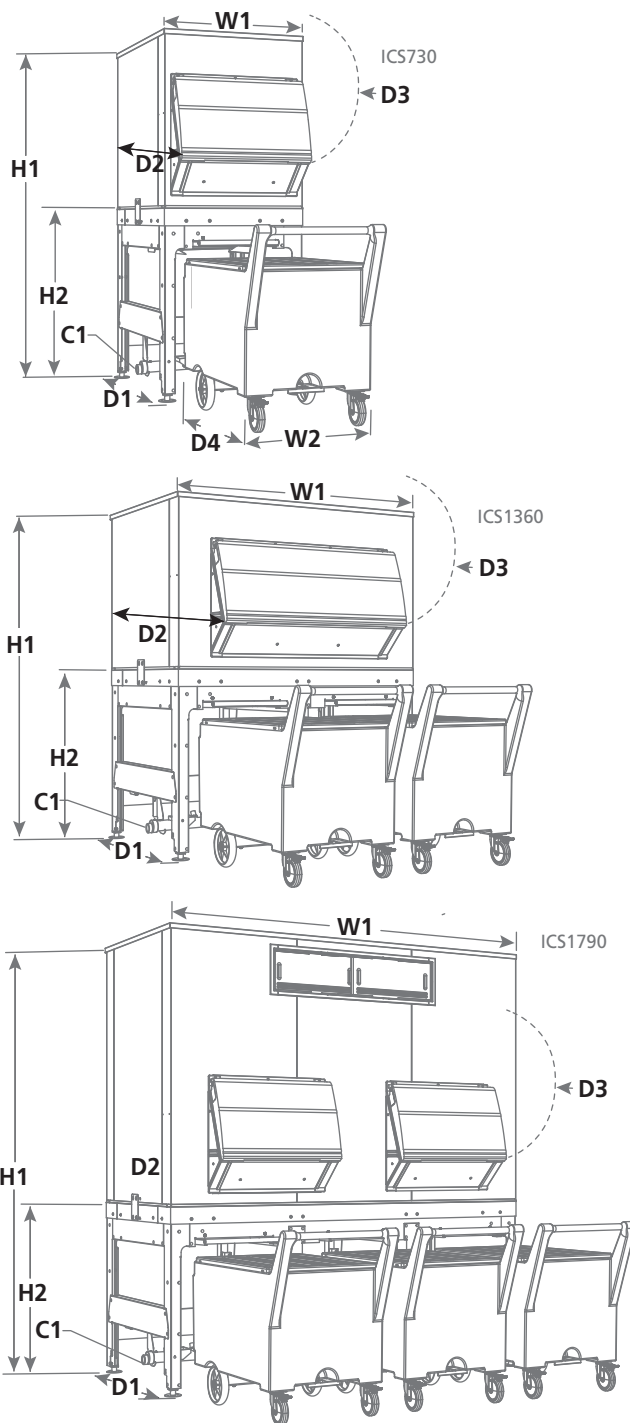

ICS730, ICS1360, ICS1790

Certificación

Capacidad de almacenamiento

Número de modelo	Descripción	Capacidad de almacenamiento (kg/lb)	Acabado
ICS730	Sistema de 1 carro	296/652	Acero inoxidable
ICS1360	Sistema de 2 carros	603/1327	Acero inoxidable
ICS1790	Sistema de 3 carros	779/1716	Acero inoxidable

Accesorios

Número de modelo	Descripción
ICS-CP	Carro de polietileno de repuesto
ICS-PADDLE	Paleta de repuesto
ICS-SHOVEL	Pala, plástico blanco
ICS-TOTE	Hieleras - juego de 6 unidades
KB75	Juego, parte superior del recipiente para usar con (2) cabezales de 76.2 cm (30") en ICS1360

Scotsman®

Sistema de carros para hielo ICS730, ICS1360 e ICS1790

Sistema expreso de hielo

ICS730, ICS1360, ICS1790

Dimensiones y detalles de peso

Modelo	W1	W2	D1	D2	D3	D4	H1	H2	C1	Peso de envío (kg/lb)
ICS730	121.9 cm (31")	62.2 cm (24.5")	101.6 cm (40")	121.9 cm (48")	148.6 cm (58.5")	105.4 cm (41.5")	190.5 cm (75")	98.4 cm (38.75")	3.2 cm (1.25") FPT	181/398
ICS1360	152.4 cm (60")	62.2 cm (24.5")	101.6 cm (40")	121.9 cm (48")	148.6 cm (58.5")	105.4 cm (41.5")	190.5 cm (75")	98.4 cm (38.75")	3.2 cm (1.25") FPT	323/712
ICS1790	228.6 cm (90")	62.2 cm (24.5")	101.6 cm (40")	121.9 cm (48")	148.6 cm (58.5")	105.4 cm (41.5")	177.8 cm (70")	98.4 cm (38.75")	3.2 cm (1.25") FPT	444/978