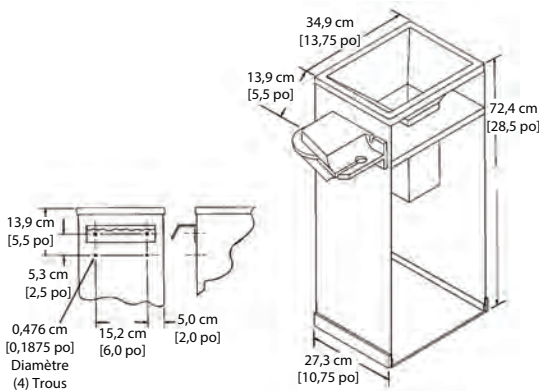

## BGS10 - Ensacheuse de glaçons

Ensacheuse de glaçons à remplissage rapide

### Caractéristiques

- Maximisez vos profits grâce aux glaçons en sac.
- Les glaçons sont mis dans des sacs sans déversement, ce qui permet d'éliminer les dégâts et de gagner du temps en emballant un sac en seulement quelques secondes.
- Conception simple, s'accroche sur l'ouverture d'un bac à glaçons et dispose d'un scellant pour sacs facile à utiliser.
- Peut être fixé de chaque côté du bac afin d'être utilisé à droite ou à gauche.
- Peut être utilisé avec les bacs B222, B330, B530, B842 et B948.

### Le kit comprend

- Ensacheuse de glaçons à remplissage rapide
- Dévidoir de ruban adhésif (scellant)
- 1 rouleau de ruban adhésif de 54,9 m (180 pieds) (permet de sceller environ 850 sacs de glaçons)
- +1 caisse de sacs à glaçons (250)
- Support pour accrocher l'ensacheuse au bac

### Spécifications

L x P x H : 48,9 x 27,3 x 72,4 cm  
(19,25 x 10,75 x 28,5 po)

Poids d'expédition : 11 kg / 25 lb